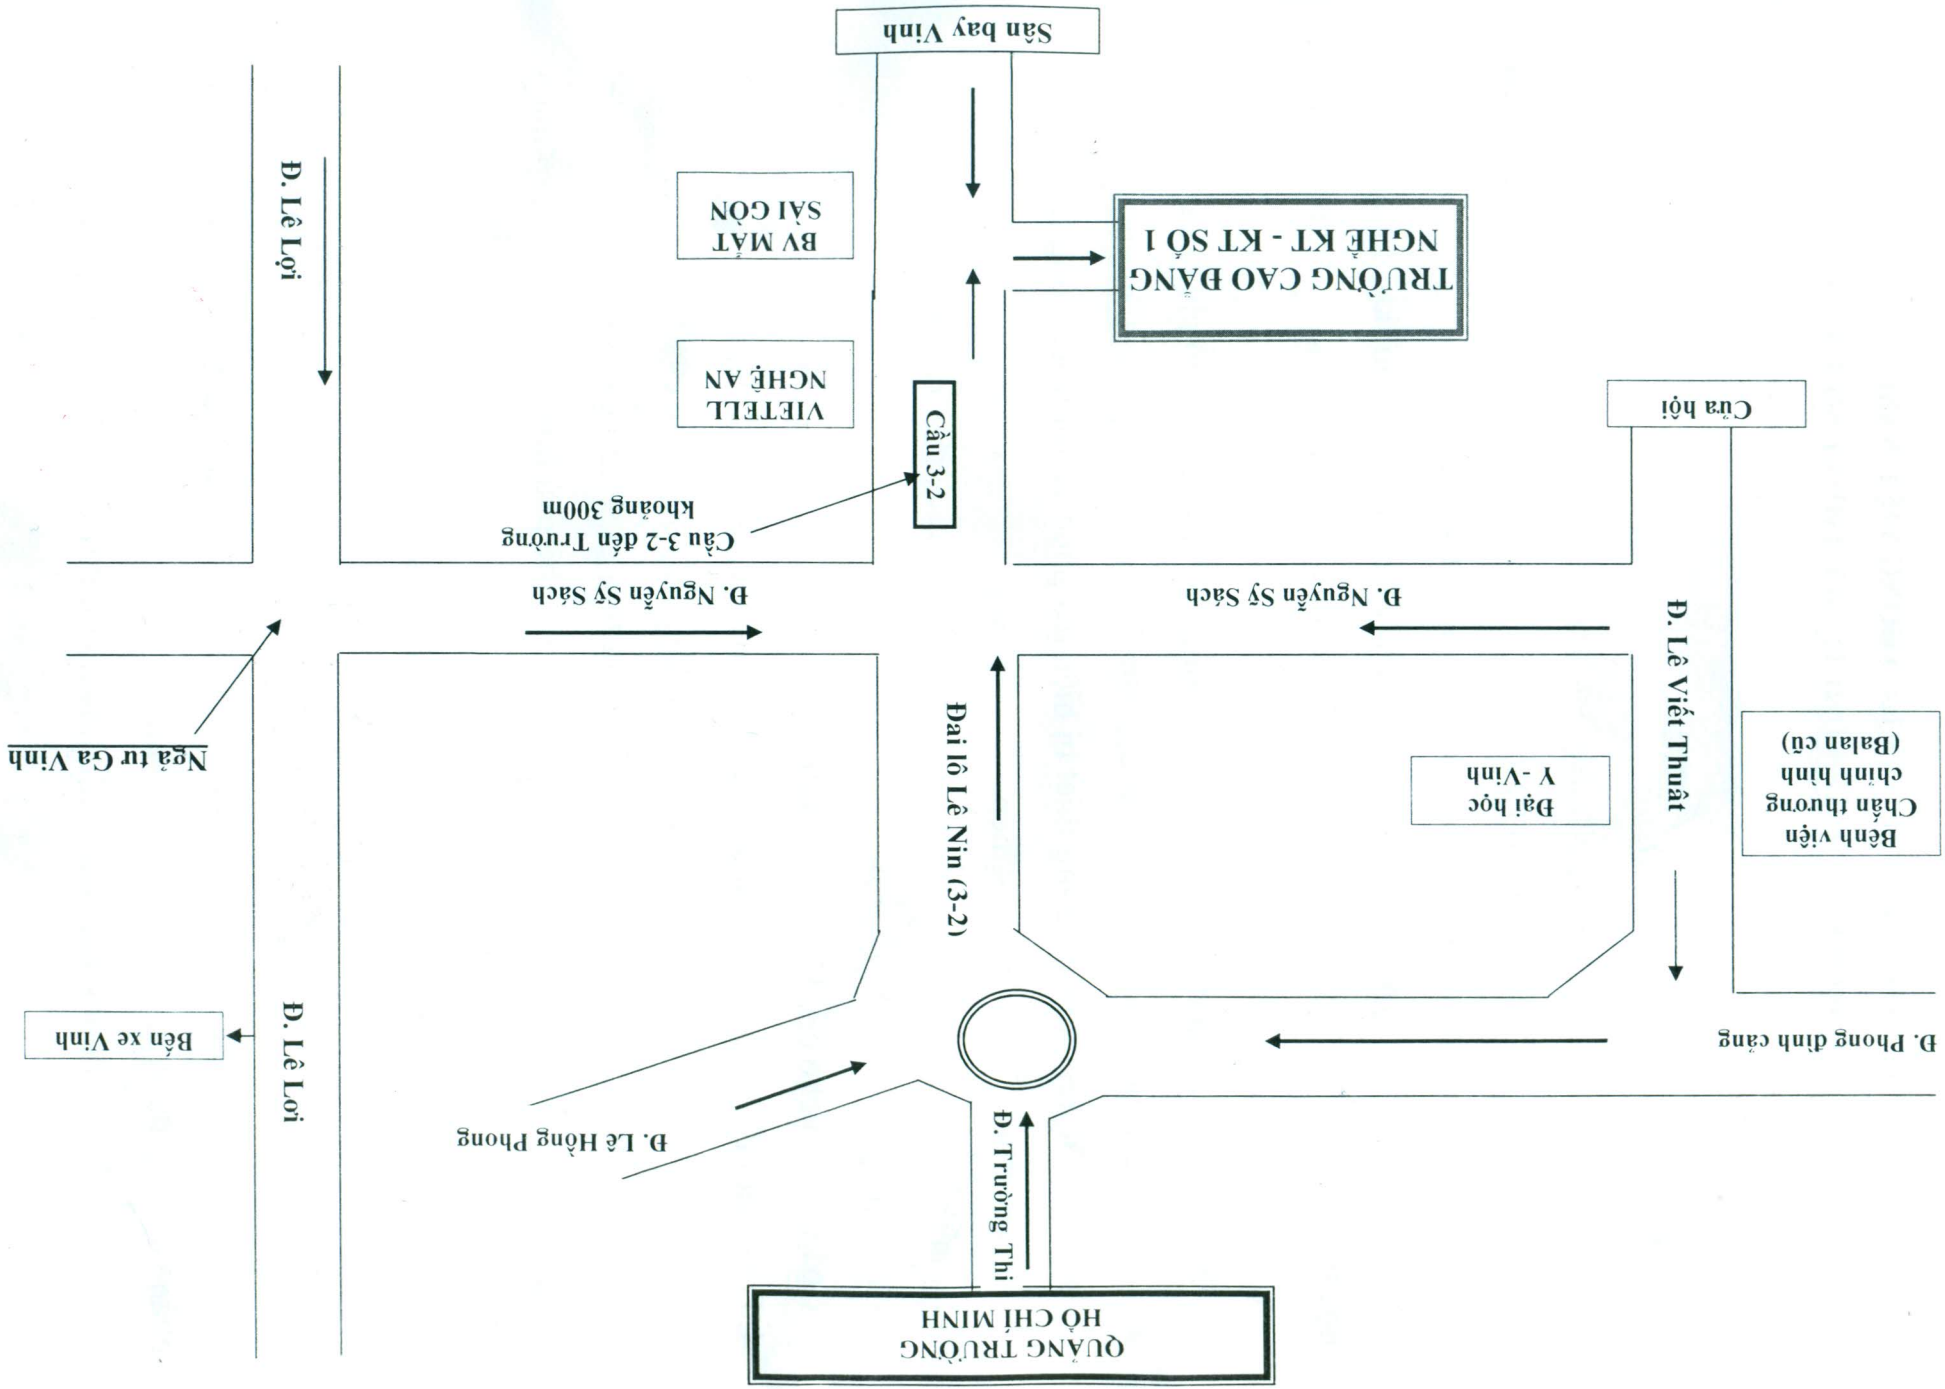

SƠ BỐ CHỈ DẪN ĐƯỜNG ĐI TỚI TRƯỜNG CĐ NGHỀ KINH TẾ - KỸ THUẬT SỐ 1 NGHỆ AN

Lưu ý: Nếu Thị sinh không tìm được đường thì Trường xin vui lòng liên hệ về số: (02383.844 520; 0915 927 555) để được chỉ dẫn.